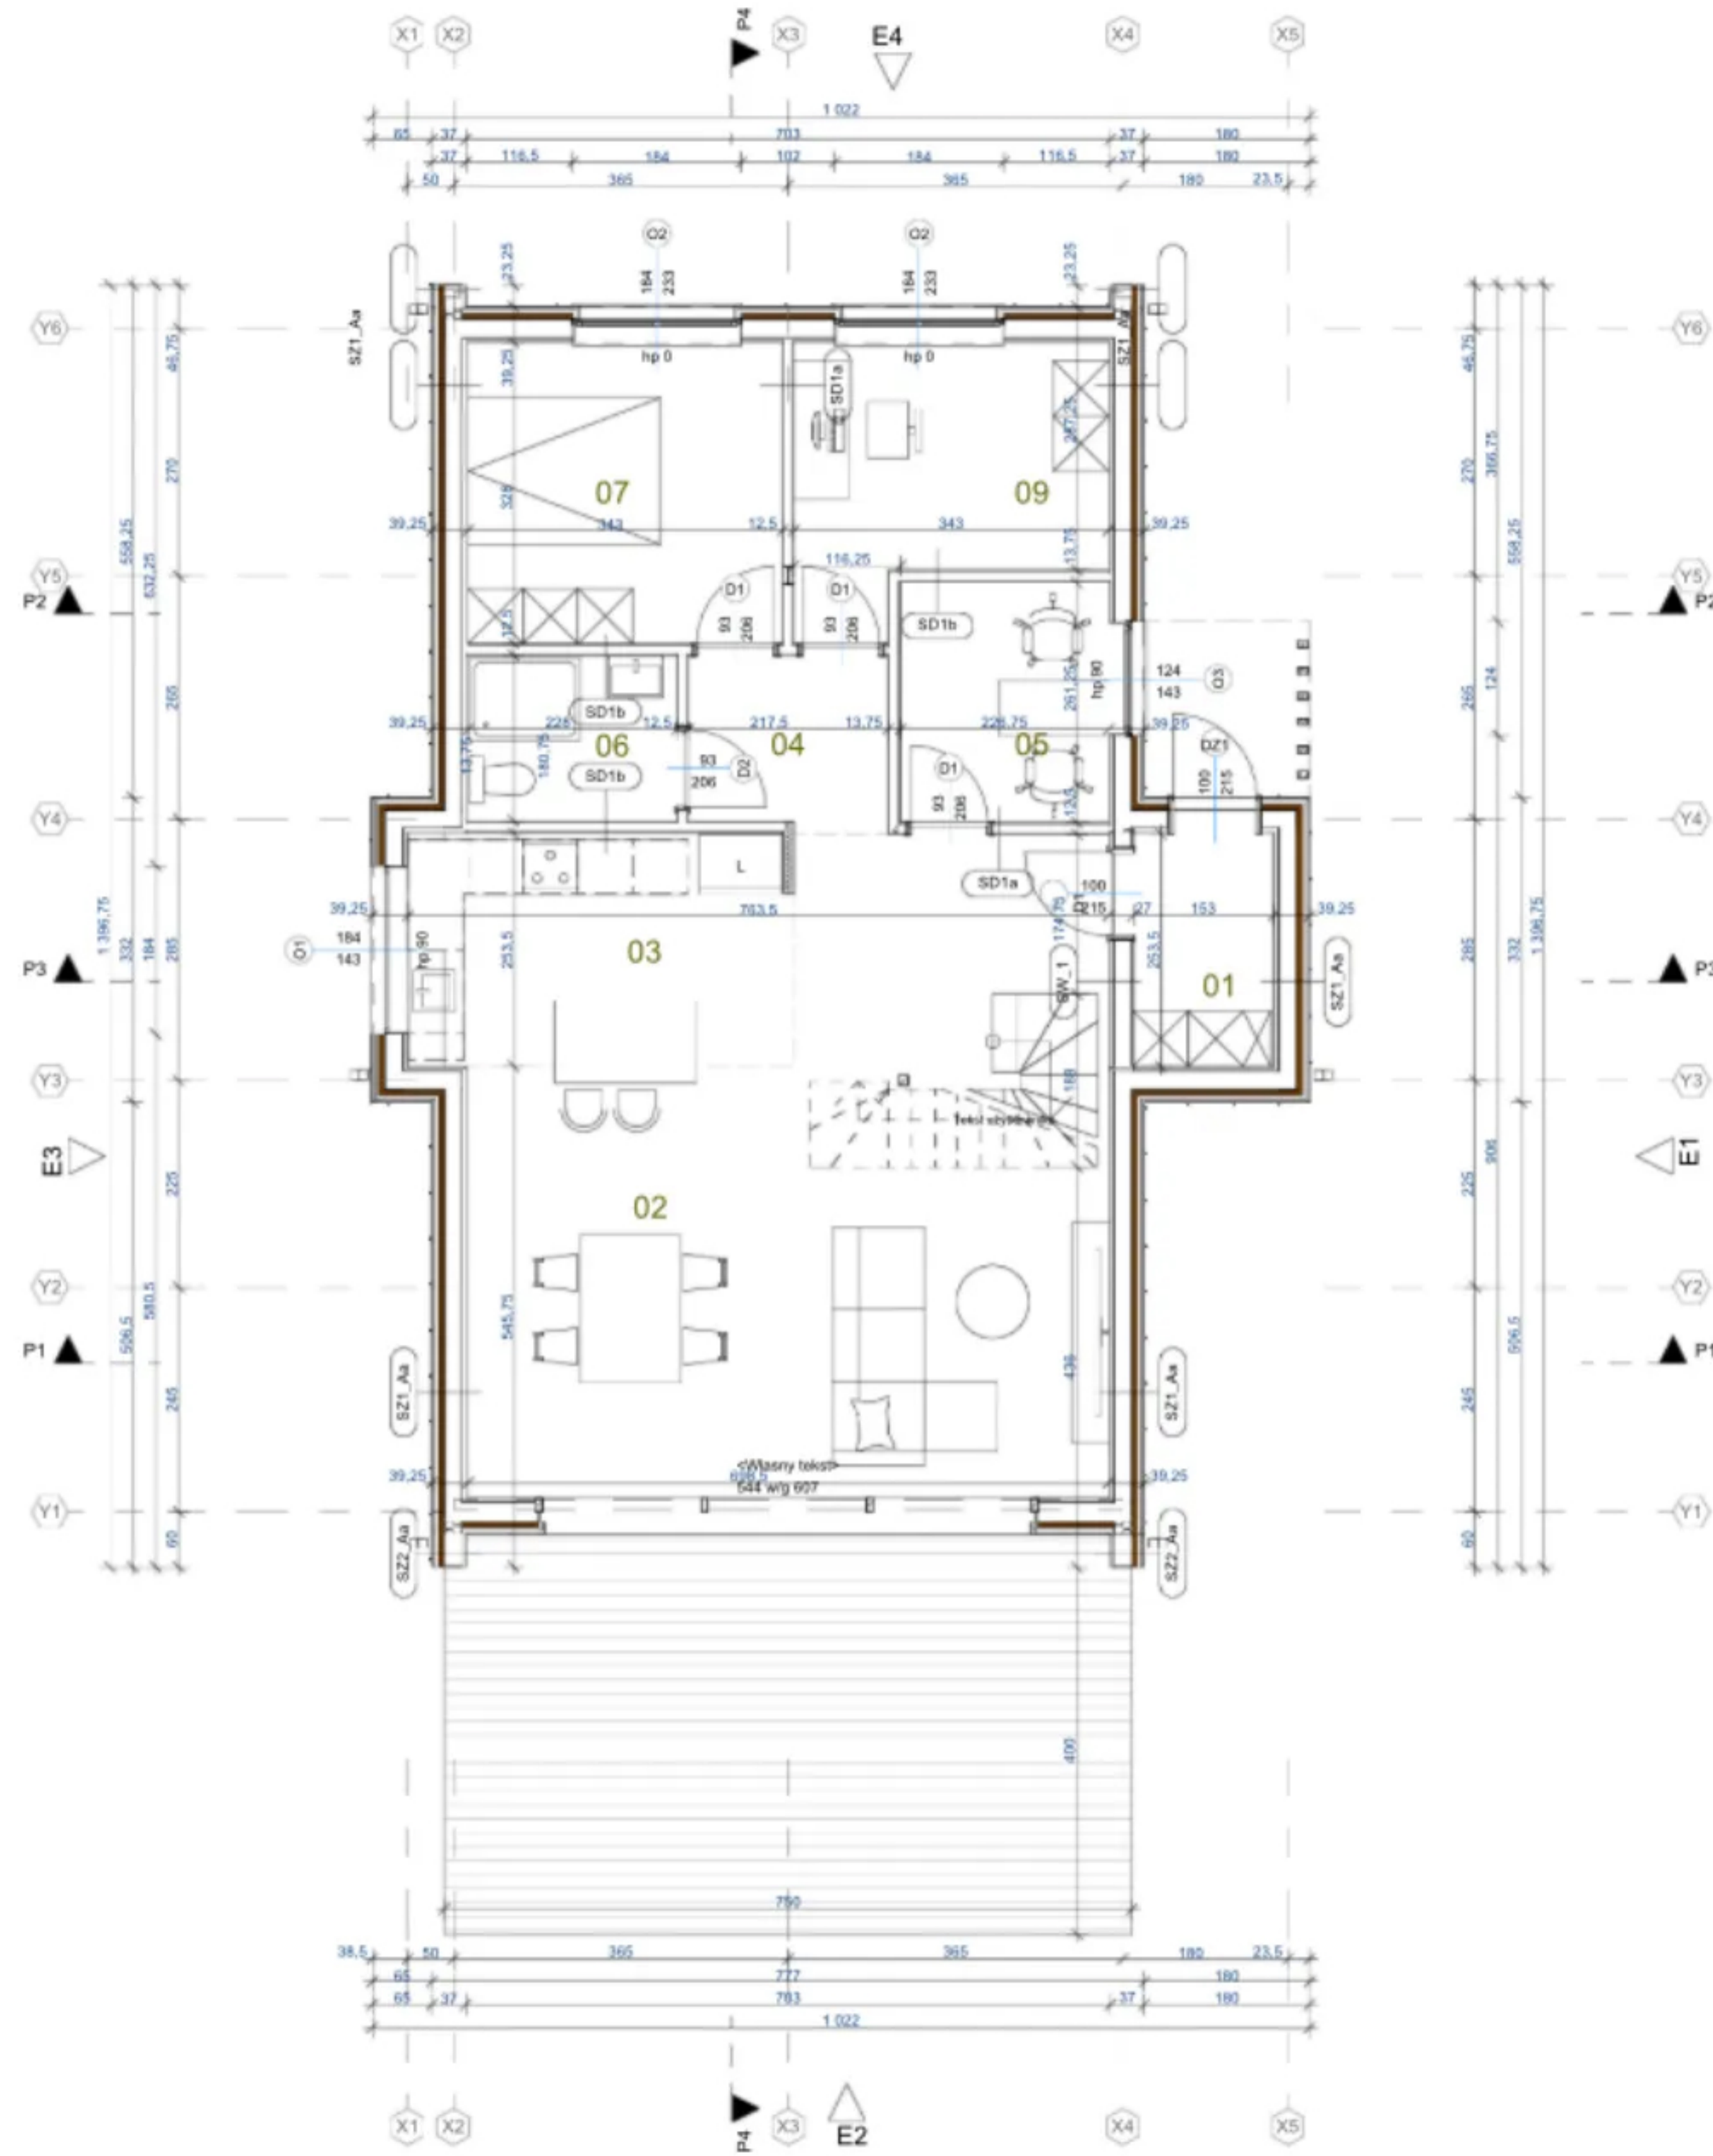

Zestawienie stref sporządzono według obowiązującej normy PN-ISO 9836:2022-07

Nr kondygnacji	Nr	Nazwa strefy	Powierzchnia
0	01	Wiatrołap	3,88 41,49
	02	Pokój dzienny + Jadalnia	10,57 4,08
	03	Kuchnia	5,92 4,09
	04	Korytarz	11,25 9,33
	05	Pom. techniczne	90,61 m²
	06	Łazienka	
	07	Pokój 1	
	09	Pokój 2	
	1	1.3	Łazienka
1.4		Garderoba	12,87 13,92
1.5		Łazienka	12,60
1.6		Pokój 3	50,80 m²
1.7		Pokój 4	141,41 m²